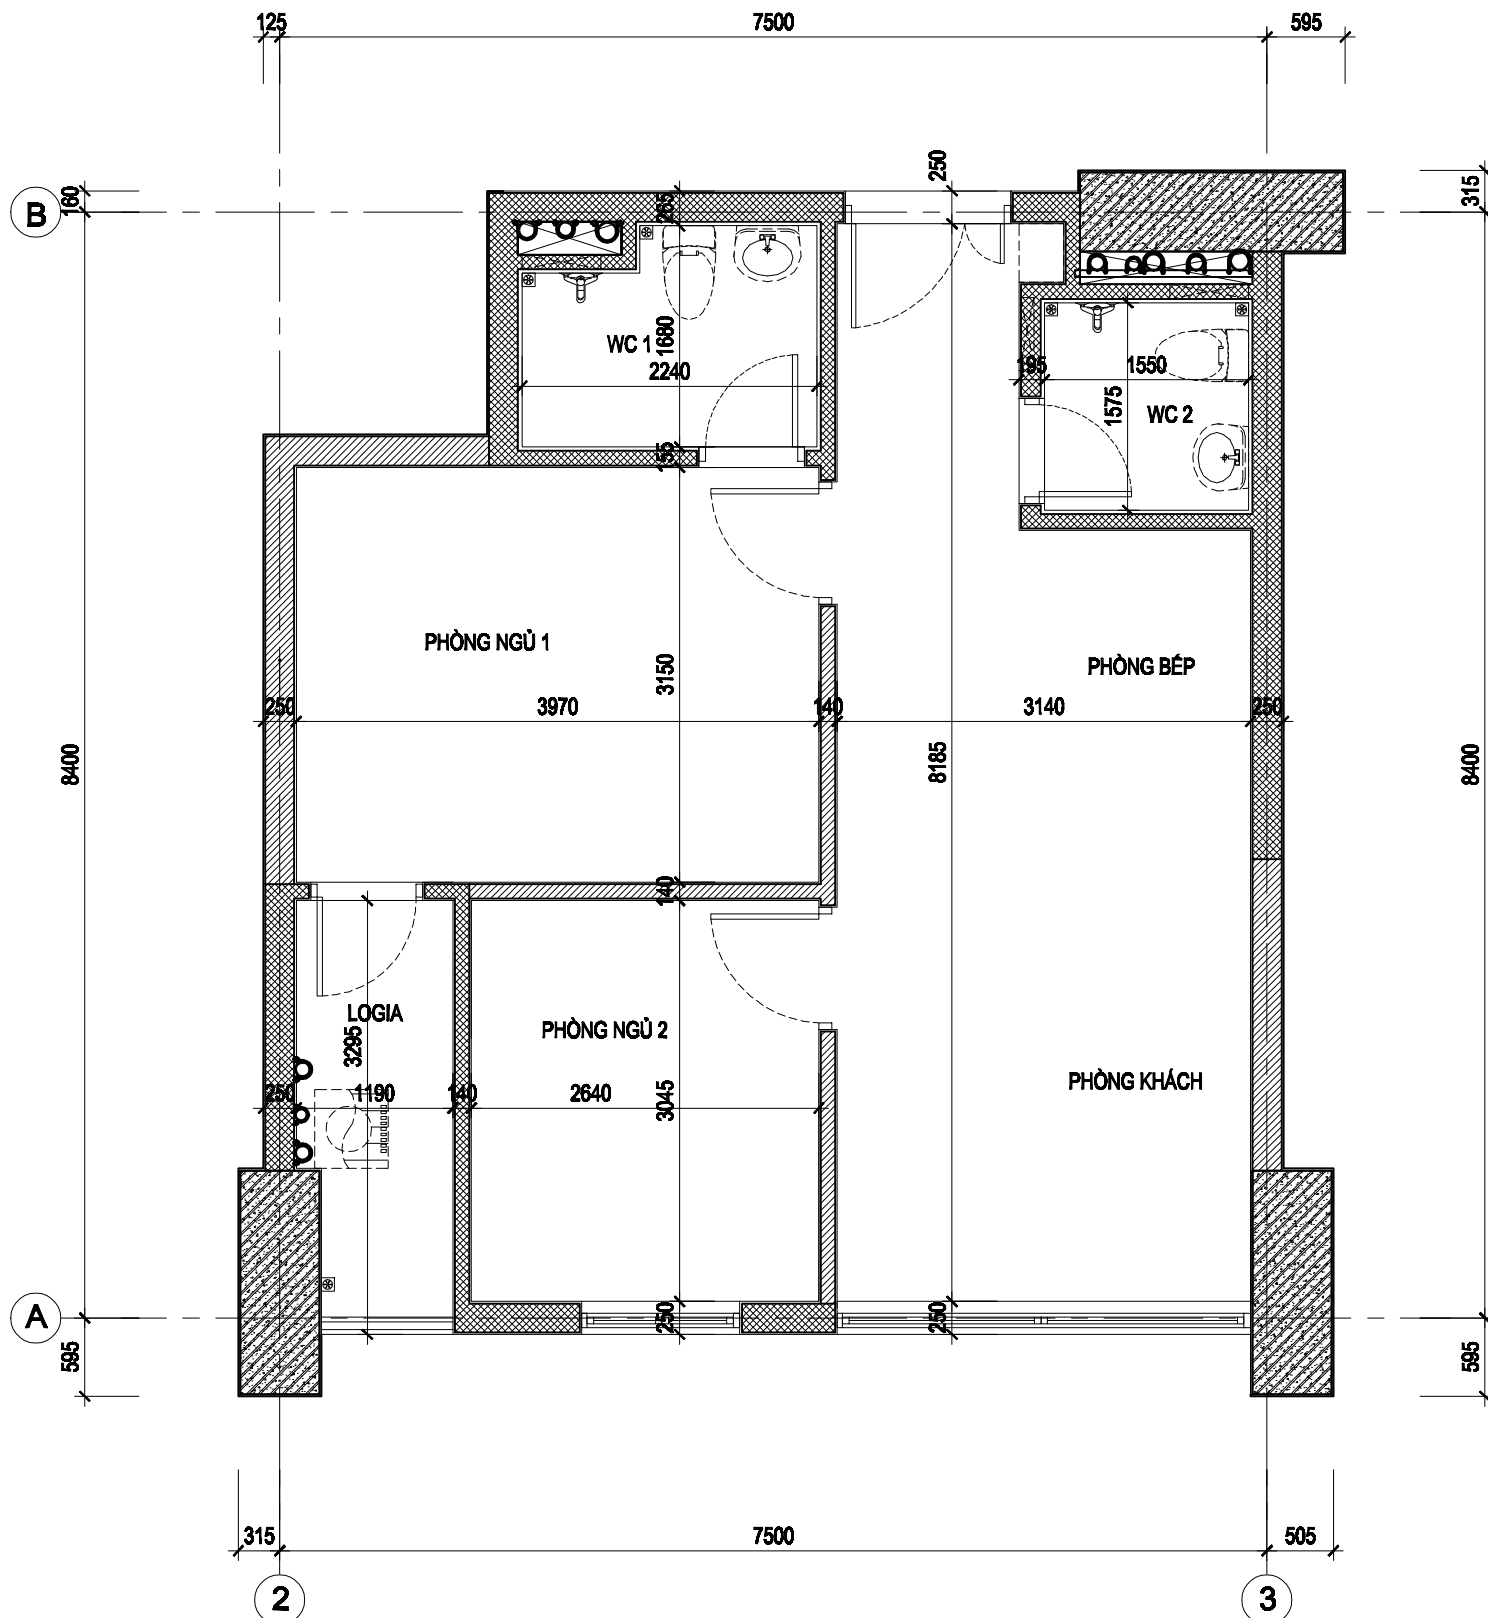

VỊ TRÍ CĂN HỘ

THÔNG TIN CĂN HỘ

- SỐ CĂN HỘ : 02
- TÒA : CT2
- DIỆN TÍCH :
 - + DIỆN TÍCH TİM TƯƠNG : 61,66 M2
 - + DIỆN TÍCH THÔNG THỦY : 55,34 M2

CHỦ ĐẦU TƯ	DỰ ÁN	BẢN VẼ
CÔNG TY CỔ PHẦN CƠ KHÍ Ô TÔ HÒA BÌNH	PCC1 THANH XUÂN	MẶT BẰNG CĂN HỘ 02 - CT2