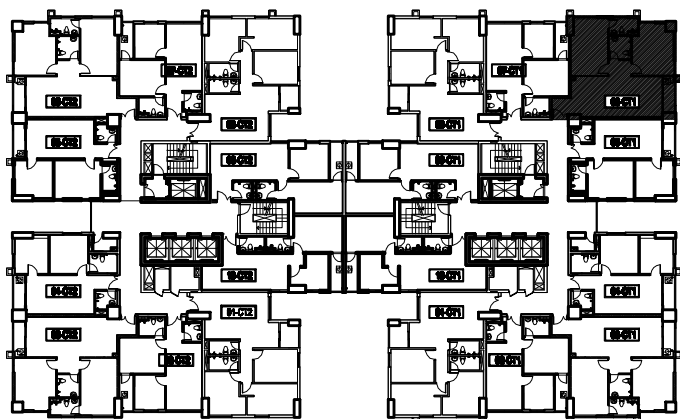

THÔNG TIN CĂN HỘ

- SỐ CĂN HỘ : 06
- TÒA : CT1
- DIỆN TÍCH :
 - + DIỆN TÍCH TİM TƯỜNG : 84,84 M²
 - + DIỆN TÍCH THÔNG THỦY : 76,21 M²

VỊ TRÍ CĂN HỘ

CHỦ ĐẦU TƯ

CÔNG TY CỔ PHẦN
CƠ KHÍ Ô TÔ HÒA BÌNH

DỰ ÁN

PCC1 THANH XUÂN

BẢN VẼ

MẶT BẰNG CĂN HỘ 06 - CT1