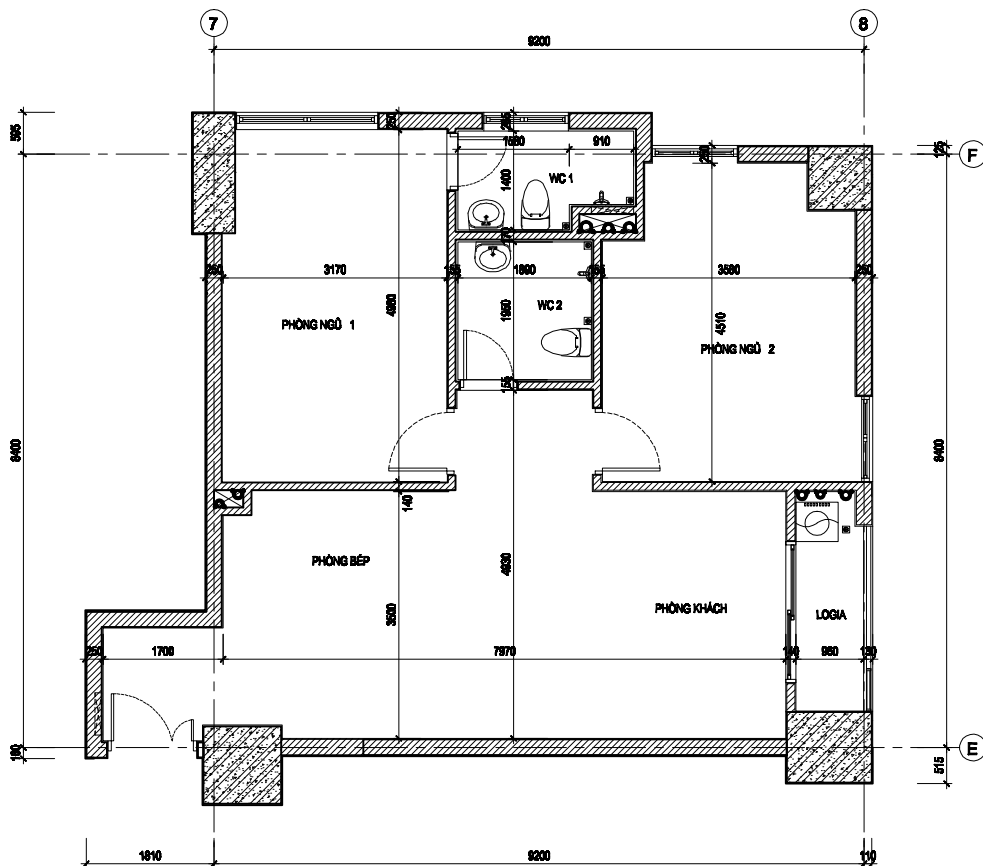

THÔNG TIN CĂN HỘ

- SỐ CĂN HỘ : 06
- TÒA : CT1
- DIỆN TÍCH :
 - + DIỆN TÍCH TİM TƯỜNG : 84,84 M²
 - + DIỆN TÍCH THÔNG THỦY : 76,21 M²

VỊ TRÍ CĂN HỘ

CHỦ ĐẦU TƯ

CÔNG TY CỔ PHẦN
CƠ KHÍ Ô TÔ HÒA BÌNH

DỰ ÁN

PCC1 THANH XUÂN

BẢN VẼ

MẶT BẰNG CĂN HỘ 06 - CT1